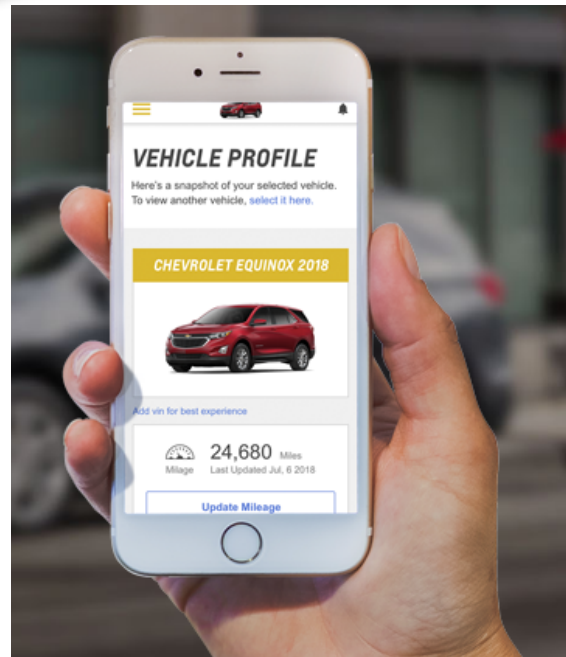

Sitio Web Versión Responsivo

- ✓ Permite que su sitio web sea visible en todos los dispositivos y navegadores a través de dispositivos móviles como iPhone, iPad, Tabletas Android, y Teléfonos Android.
- ✓ El sitio se ajusta automáticamente a cada dispositivo, permitiéndole al usuario tener la mejor experiencia en el sitio web.
- ✓ Alto rendimiento en móvil, es lo mas importante para SEO.