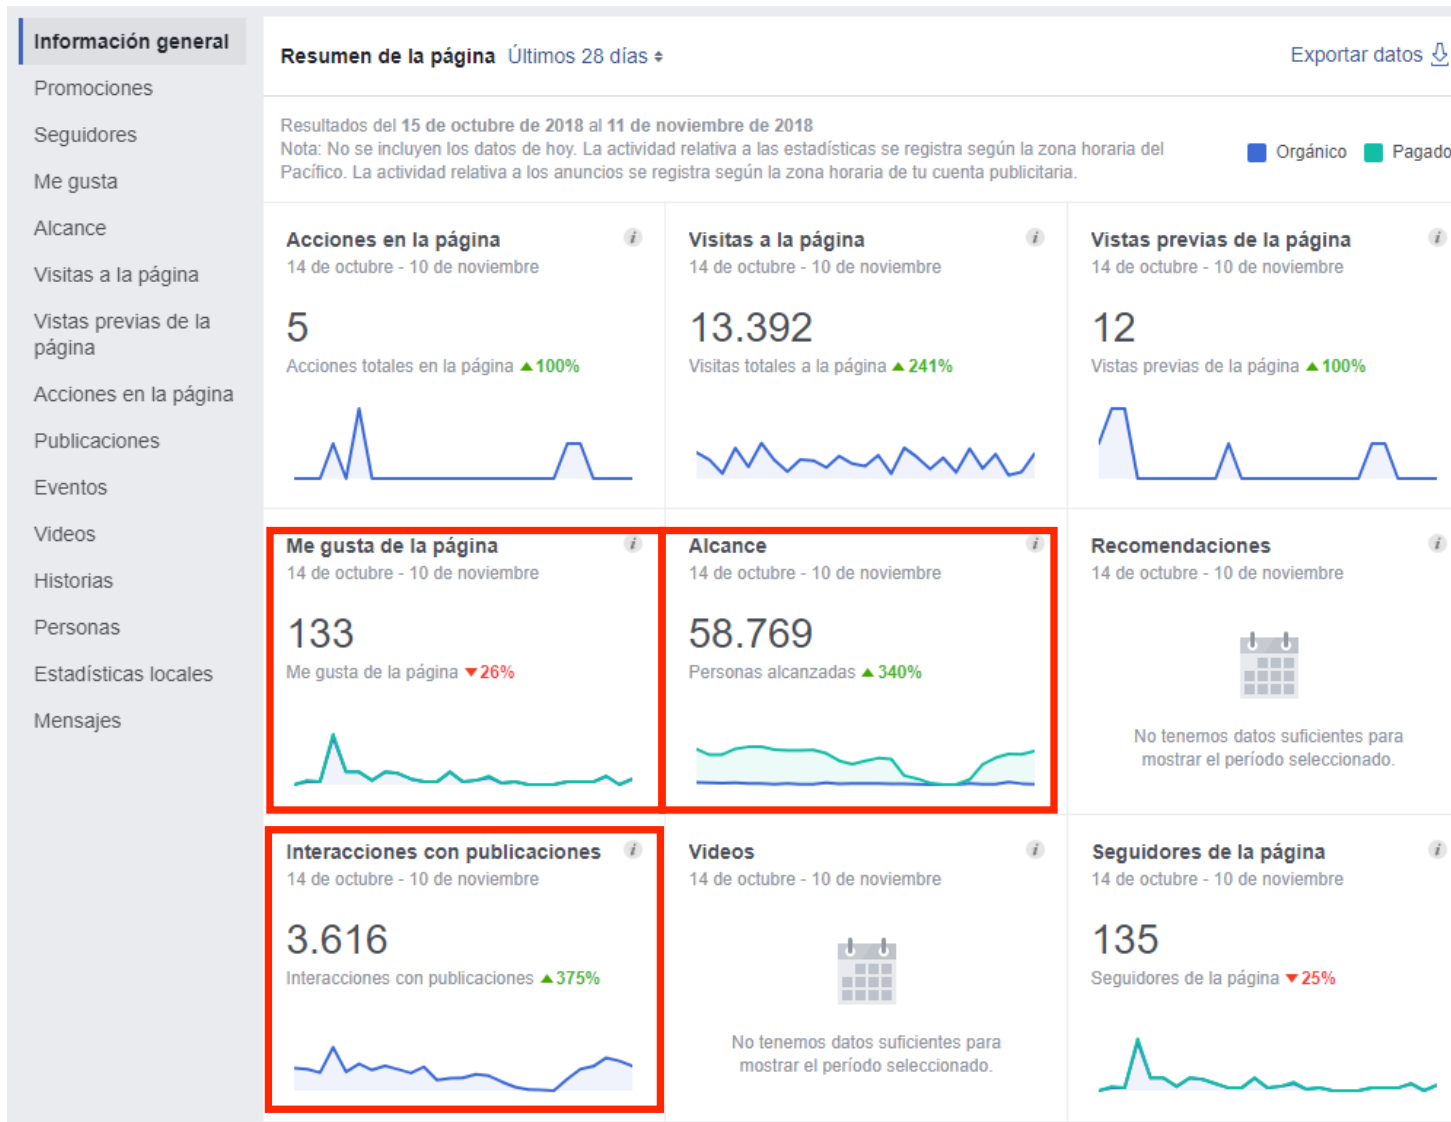

THANK YOU PAGE

Botón de Whatsapp para FB

Engagers vs. watchers

Métricas Principales

Métricas Principales

- ✓ **Me gusta:** información sobre el número de 'Me gusta' totales que tiene en la página, la evolución diaria y la fuente de los likes.

Métricas Principales

- ✓ **Alcance:** encontrará datos de alcance (tanto orgánico como pagado) y también de interacciones (reacciones, comentarios y compartidos). Además, le da estadísticas separadas del tipo de reacciones, de las veces que han ocultado o denunciado su contenido.