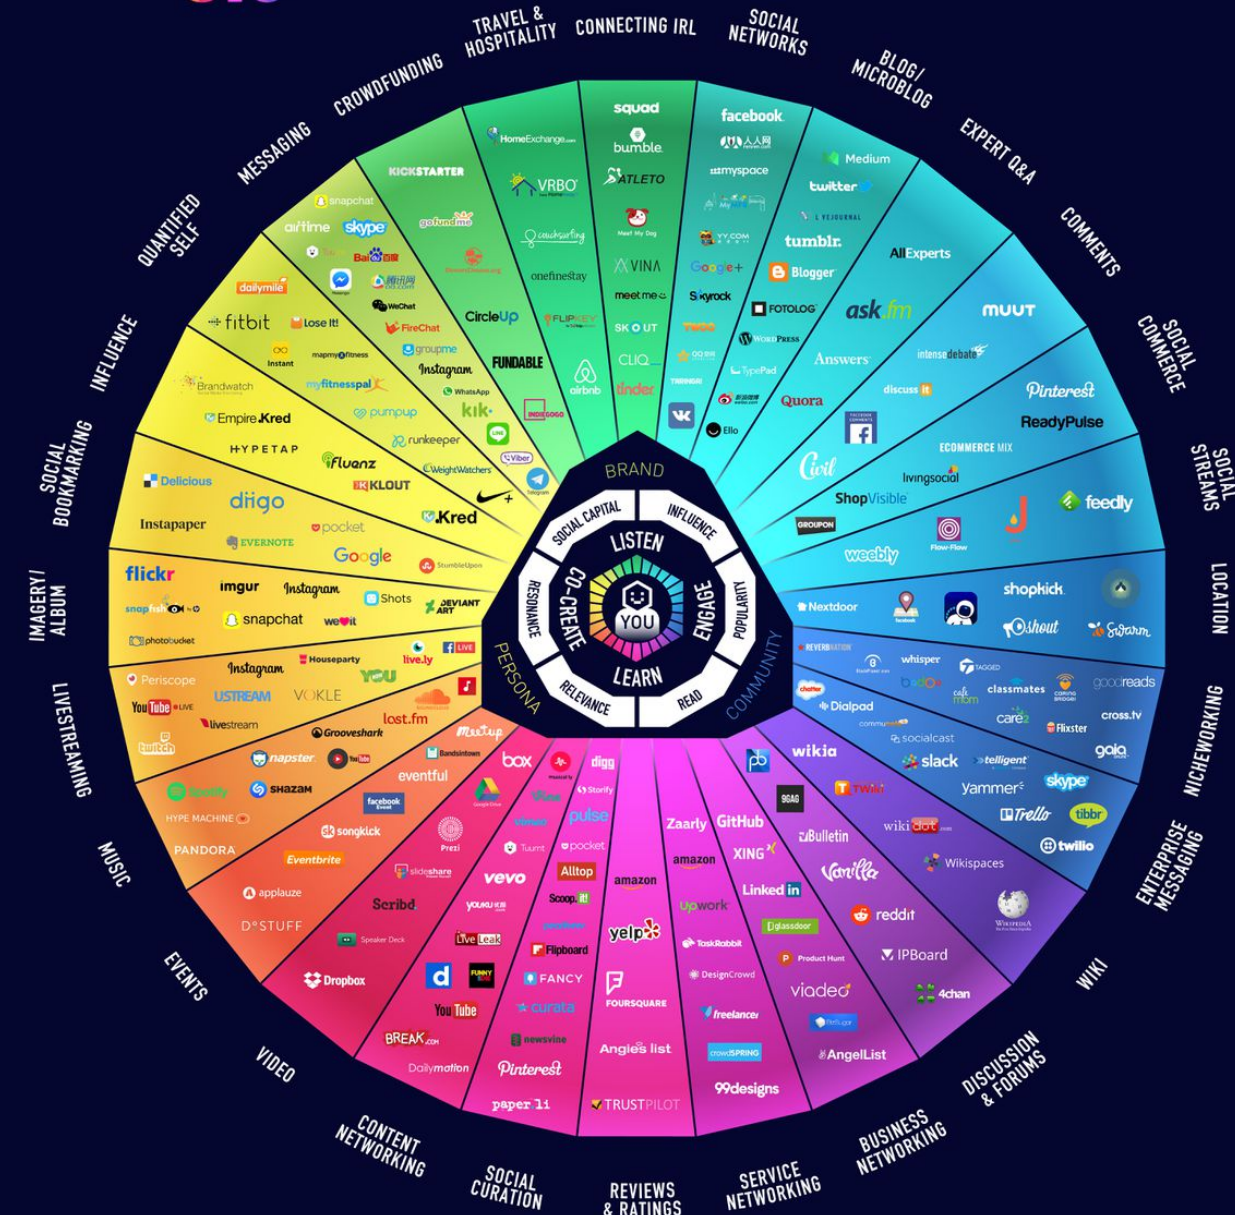

YAHOO!

Aol.

Yandex

Website Vs. Social

Panorama de Medios Digitales 5.0

CONVERSATION PRISM 5.0

Brought to you by Brian Solis & JESS3

REFERRAL TRAFFIC FROM GOOGLE VERSUS FACEBOOK

Source: PARSELY

VIAJE DEL COMPRADOR

Tipos de Contenido

Sitios Web de Clase Mundial

Creamos Sitios Web de Clase Mundial que Convierten Visitantes a Compradores

Sitios Web de Clase Mundial

- [Solutions](#)
- [Industries](#)
- [Resource Center](#)
- [Customers](#)
- [About Us](#)
- [Contact Us](#)
- [Q](#)
- [Globe](#)