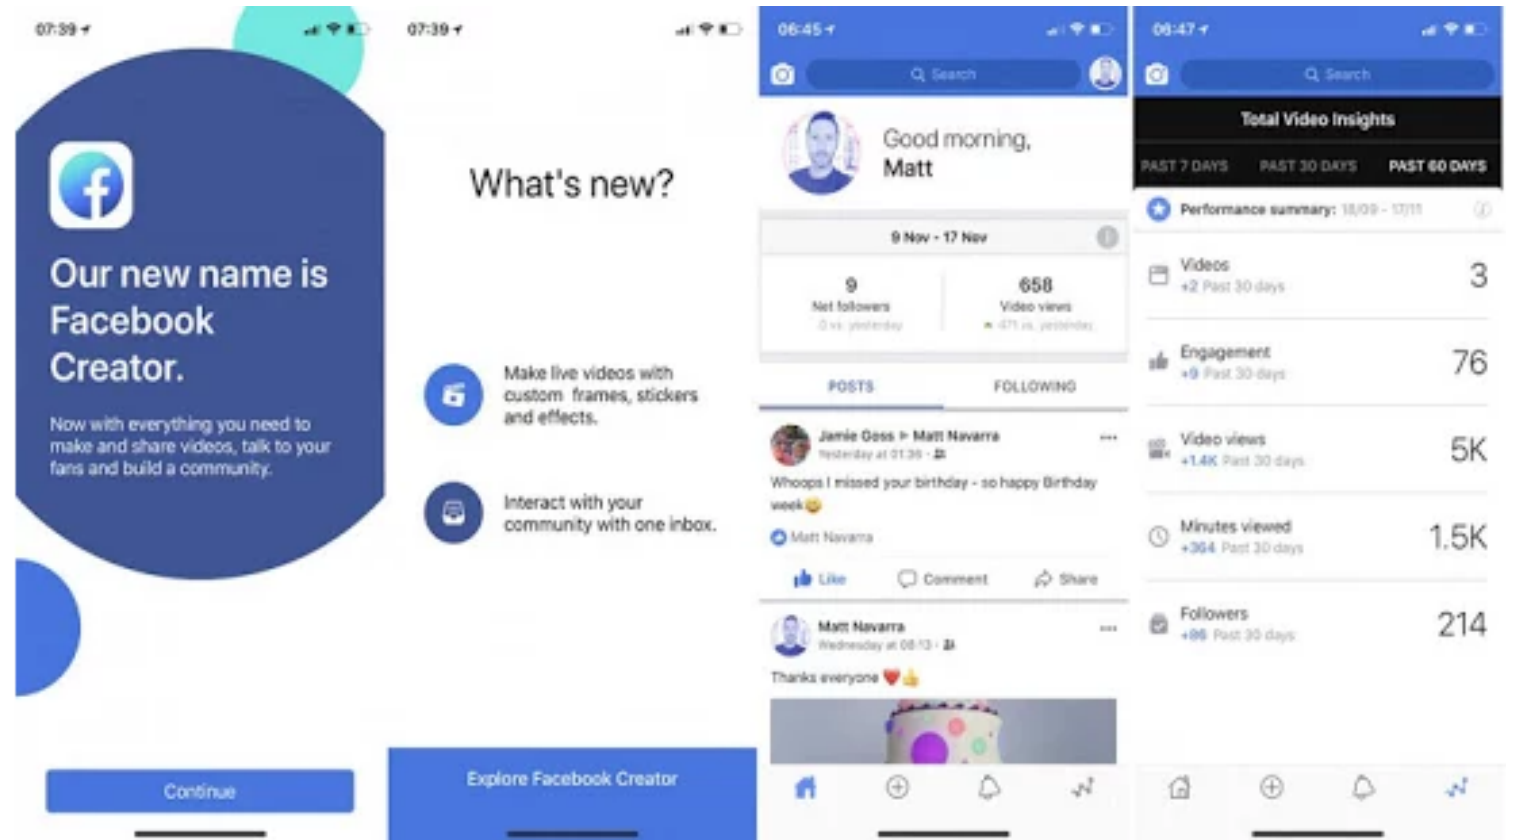

NUEVO: Facebook for Creators