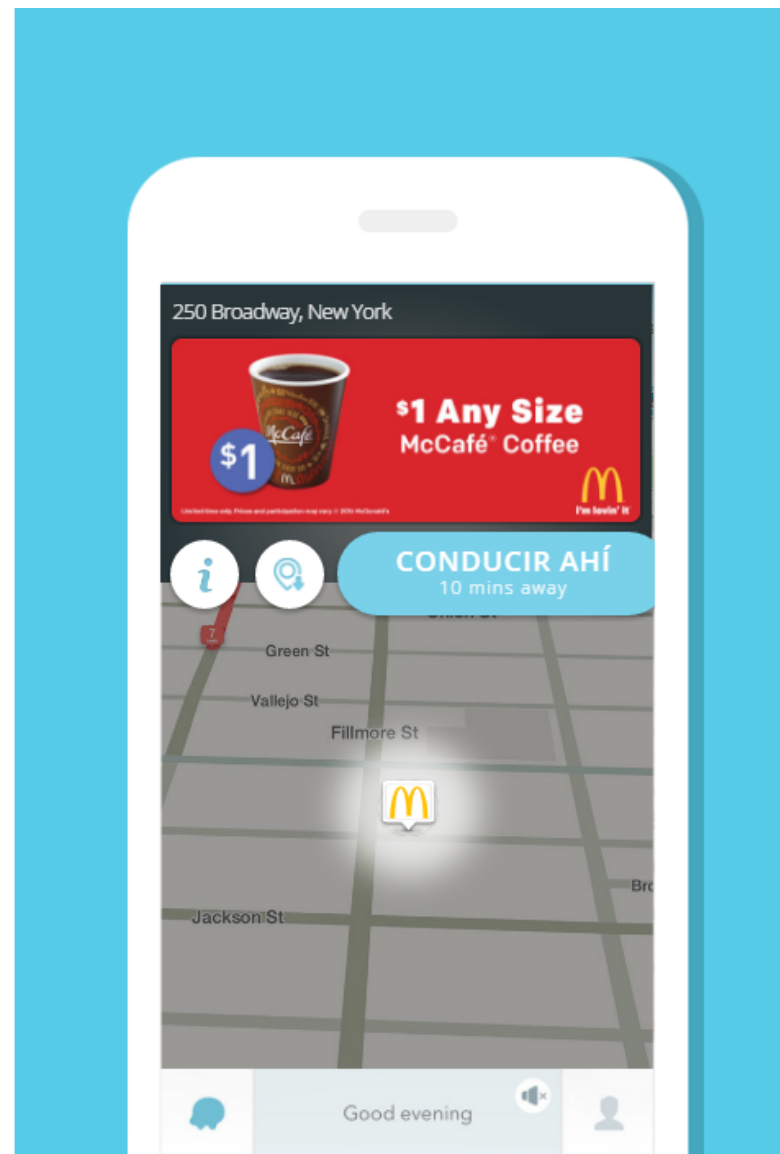

Publicidad en Waze: Pin con su Marca

Branded Pin

Un espectacular con naturaleza digital con una ubicación ideal, que les informa y recuerda a los conductores que tu empresa o negocio se encuentra en el camino o en los alrededores.

APARIENCIA

CREATIVIDAD DE ALTA RESOLUCIÓN
608x240px

CREATIVIDAD DE ALTA RESOLUCIÓN
(ANCHA)
788x240px

ÍCONO DE LA MARCA
152x112px

FUNCIONAMIENTO

Cuando el usuario toca el pin, se despliega la creatividad y se brinda más información acerca de la ubicación.

ACCIONES

Conducir ahí, Guardar Ubicación, Guardar para después, Guardar oferta, Llamar ahora

PRECIOS

CPM