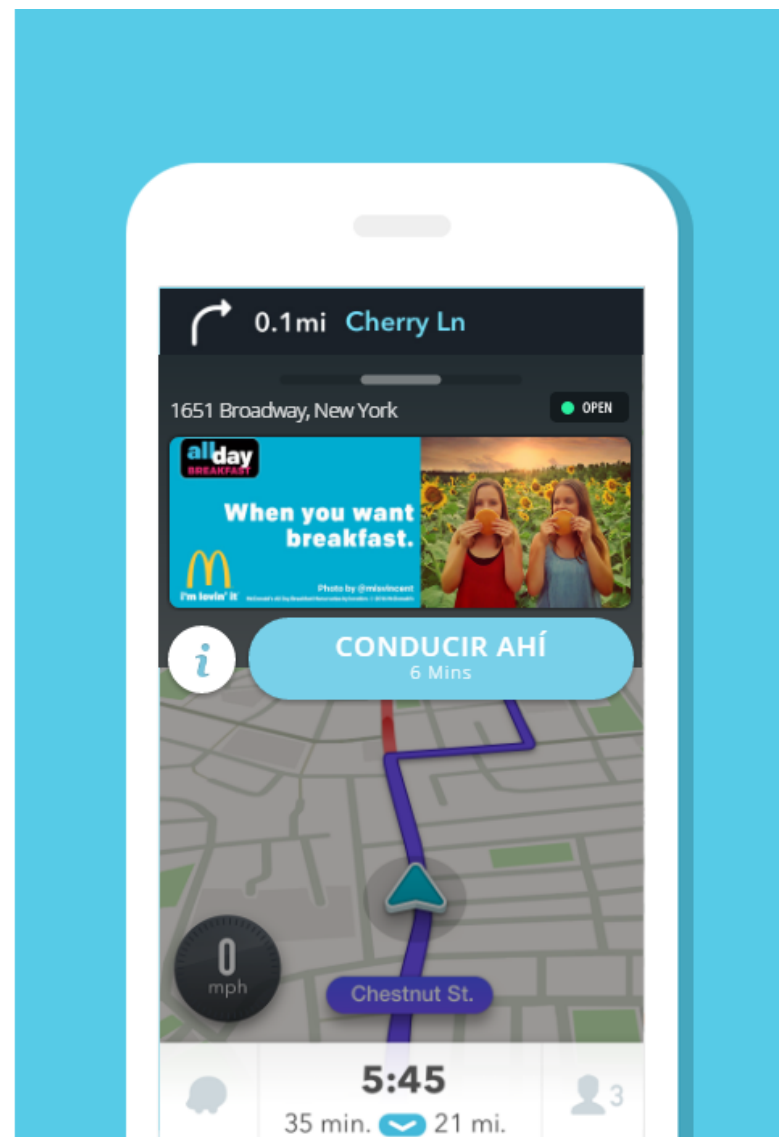

Publicidad en Waze: Anuncio en Paradas

Zero-Speed Takeover

Un espectacular que es relevante a tu audiencia captando su atención en el momento más importante.

APARIENCIA

CREATIVIDAD DE ALTA RESOLUCIÓN
608x240px

CREATIVIDAD DE ALTA RESOLUCIÓN
(ANCHA)
788x240px

FUNCIONAMIENTO

Tu creatividad y la información de tu ubicación aparecen una vez que el conductor detiene el vehículo por completo.

ACCIONES

Conducir ahí, Guardar ubicación, Guardar para después, Guardar oferta y más.

PRECIOS

CPM