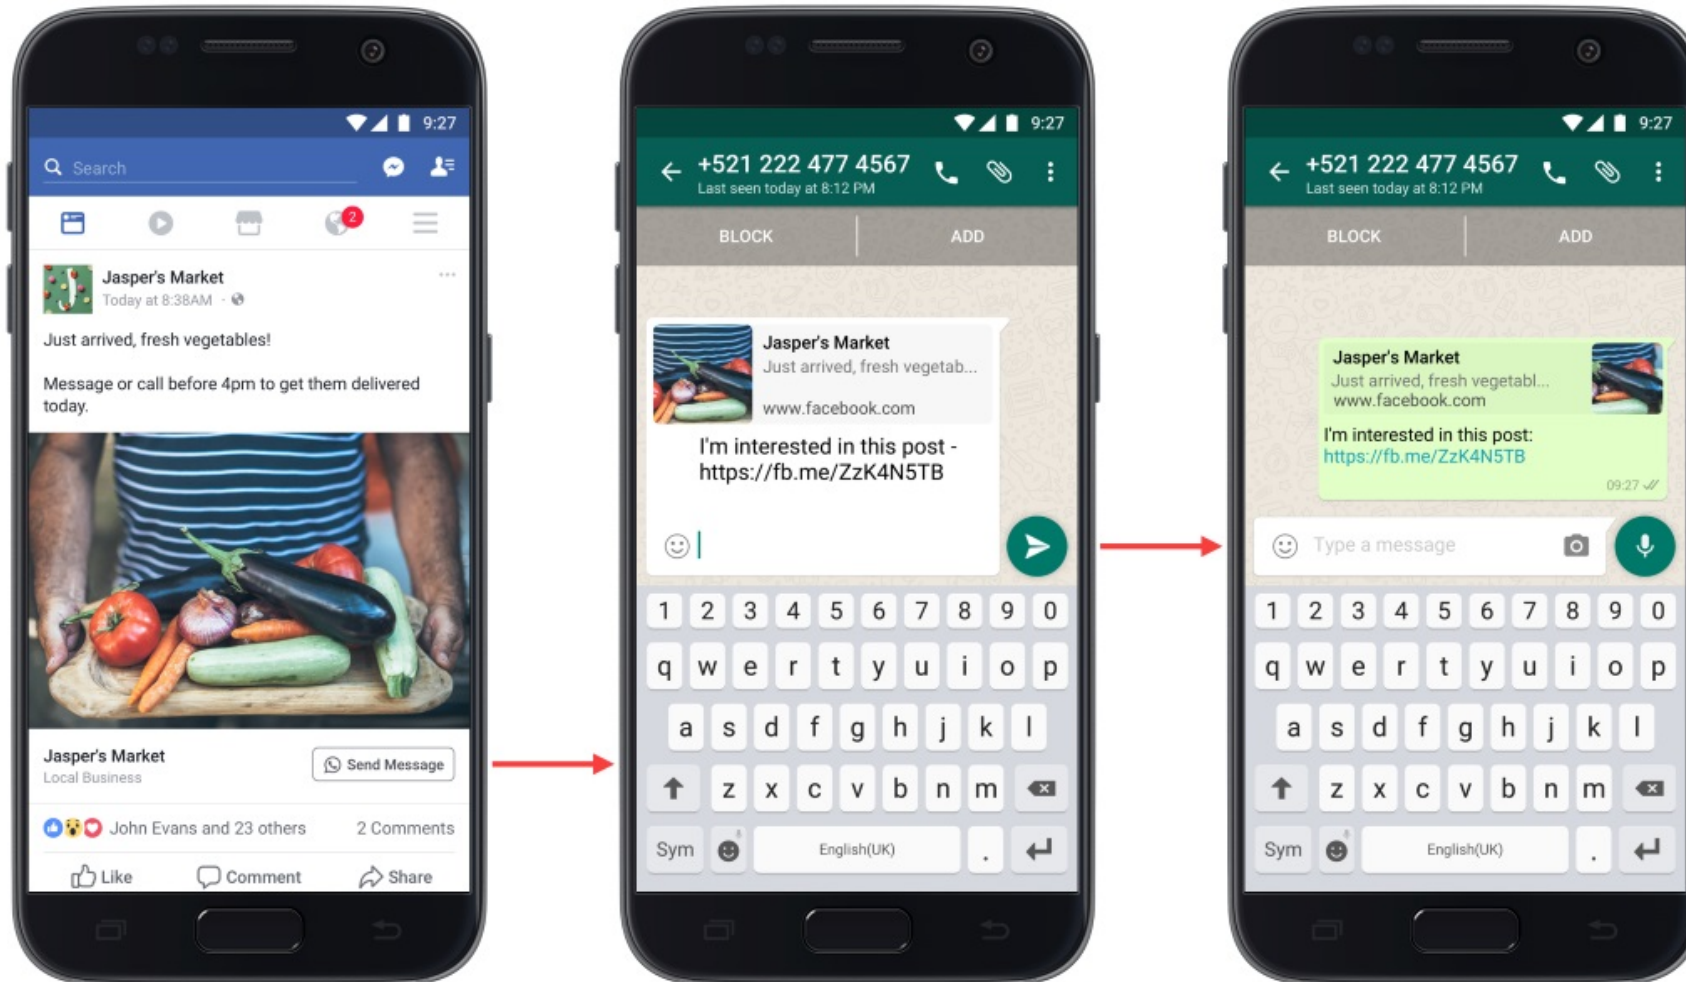

Promocionar otra publicación Cerrar

Facebook Lead Ads

TRADITIONAL FACEBOOK TIMELINE AD

CONTEXTUAL CARD

OPTIONAL

LEAD GENERATION FORM & PRIVACY POLICY

CUSTOM DISCLAIMER

OPTIONAL

THANK YOU PAGE

Botón de Whatsapp para FB

Engagers vs. watchers

Métricas Principales

Métricas Principales

- ✓ **Me gusta:** información sobre el número de 'Me gusta' totales que tiene en la página, la evolución diaria y la fuente de los likes.