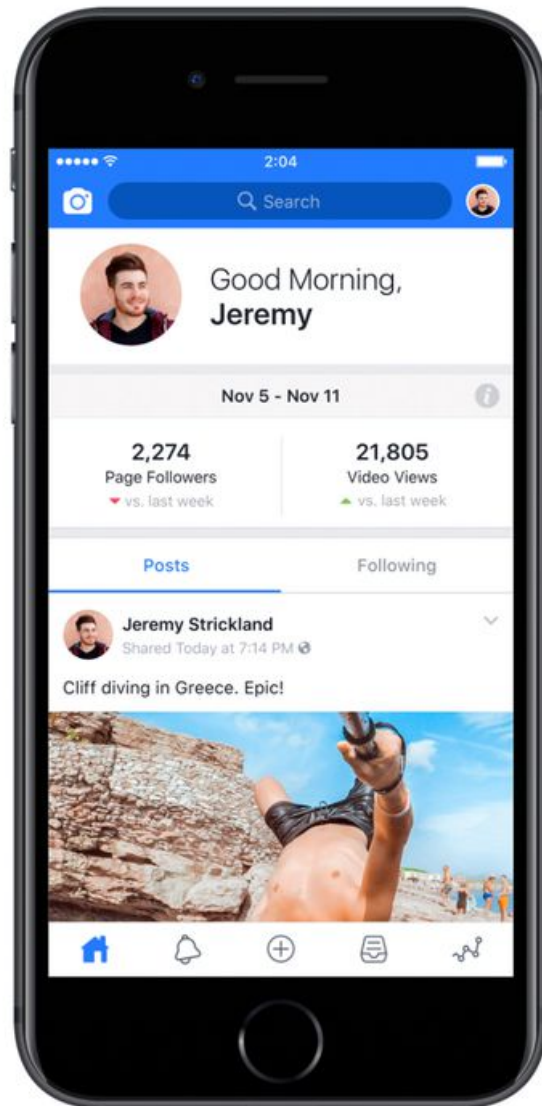

NUEVO: Facebook for creators