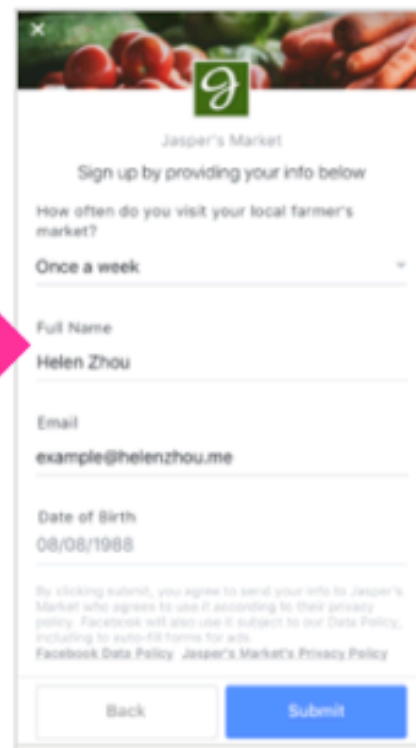

Promocionar otra publicación Cerrar

Facebook Lead Ads

TRADITIONAL FACEBOOK TIMELINE AD

CONTEXTUAL CARD

OPTIONAL

LEAD GENERATION FORM & PRIVACY POLICY

CUSTOM DISCLAIMER

OPTIONAL

THANK YOU PAGE

Botón de Whatsapp para FB

Engagers vs. watchers

Métricas Principales

Métricas Principales

- ✓ **Me gusta:** información sobre el número de 'Me gusta' totales que tiene en la página, la evolución diaria y la fuente de los likes.