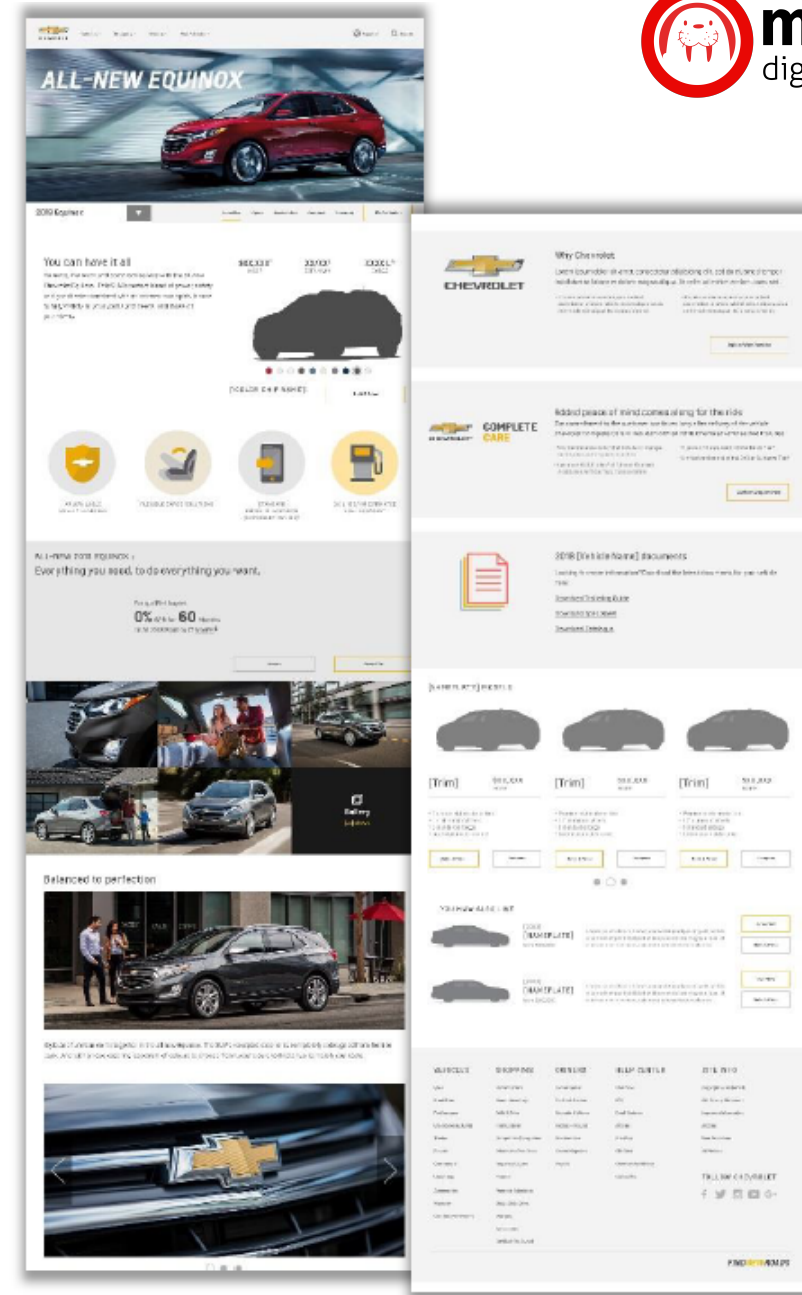

Sitio Web Versión Desktop

- ✓ Diseño web corporativo de clase mundial.
- ✓ Posicionamiento en Buscadores (SEO).
- ✓ Integración con Google Analytics.
- ✓ Integración con Google Webmasters.
- ✓ Integración con Facebook Pixel.
- ✓ Optimizar de código PHP/HTML para mayor rapidez de carga de páginas.
- ✓ Optimizar Imágenes para mayor rapidez de carga de páginas.