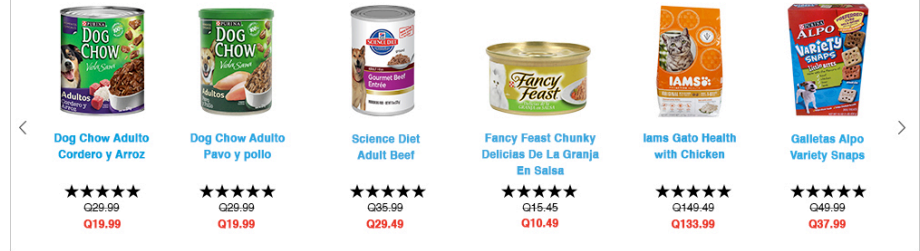

Servicio las 24 horas del día +(502) 2369-8831 chat Escríbenos [top](#)