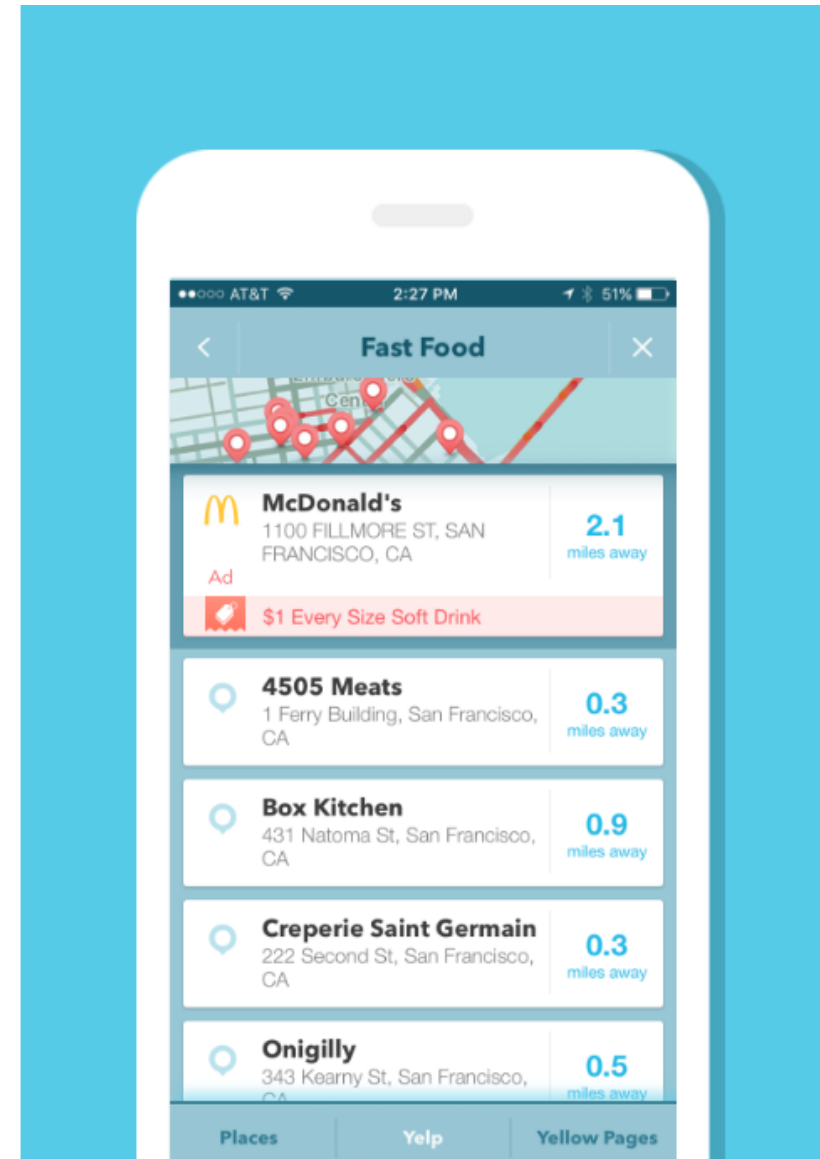

Publicidad en Waze: Resultados de Búsqueda

Promoted Search

Tus ubicaciones se promocionan en la parte superior de los resultados de la búsqueda e incluyen el logotipo de tu marca.

APARIENCIA

ÍCONO DE LA MARCA
152x112px

FUNCIONAMIENTO

Si el usuario toca el resultado de la búsqueda, podrá ver tu creatividad y más información acerca de la ubicación. Con un toque más, puede iniciar el viaje hasta tu ubicación.

ACCIONES

Conducir ahí, Guardar Ubicación, Guardar para después, Guardar oferta, Llamar ahora

PRECIOS

Las ubicaciones con pins se promocionan como valor agregado.