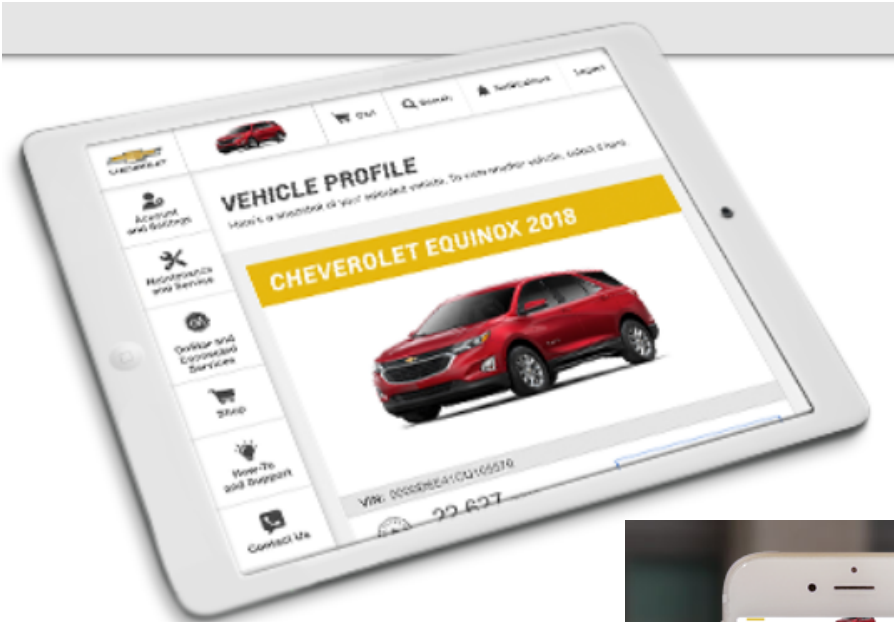

Sitio Web Versión Responsivo

- ✓ Permite que su sitio web sea visible en todos los dispositivos y navegadores a través de dispositivos móviles como iPhone, iPad, Tabletas Android, y Teléfonos Android.
- ✓ El sitio se ajusta automáticamente a cada dispositivo, permitiéndole al usuario tener la mejor experiencia en el sitio web.
- ✓ Alto rendimiento en móvil, es lo mas importante para SEO.