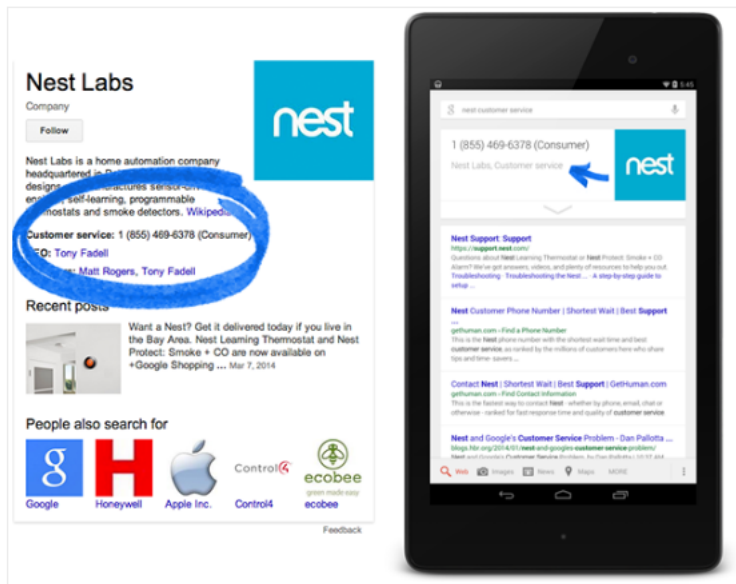

Rich Cards Structured Data – Contacto Corporativo

Corporate Contact

Use corporate contact markup on your official website to add your company's contact information to the Google Knowledge panel in some searches, for example when a user enters your company's name into the Search bar.

- ✓ Programación en código especial para que Google reconozca los datos de su empresa y los despliegue en “Rich Snippets” en los resultados de búsqueda.
- ✓ Permite a los clientes potenciales obtener un despliegue completo de su empresa, logo, dirección, teléfono y datos importantes, directamente en su búsqueda en Google.
- ✓ El obtener rich snippets en las búsquedas de Google, aumenta exponencialmente las conversiones de click (CTR) en su resultado de búsqueda.

Examples

Example 1: Customer Service Number

Example 2: Multiple Contact Numbers

Example 3: Customer Service Number and Logo