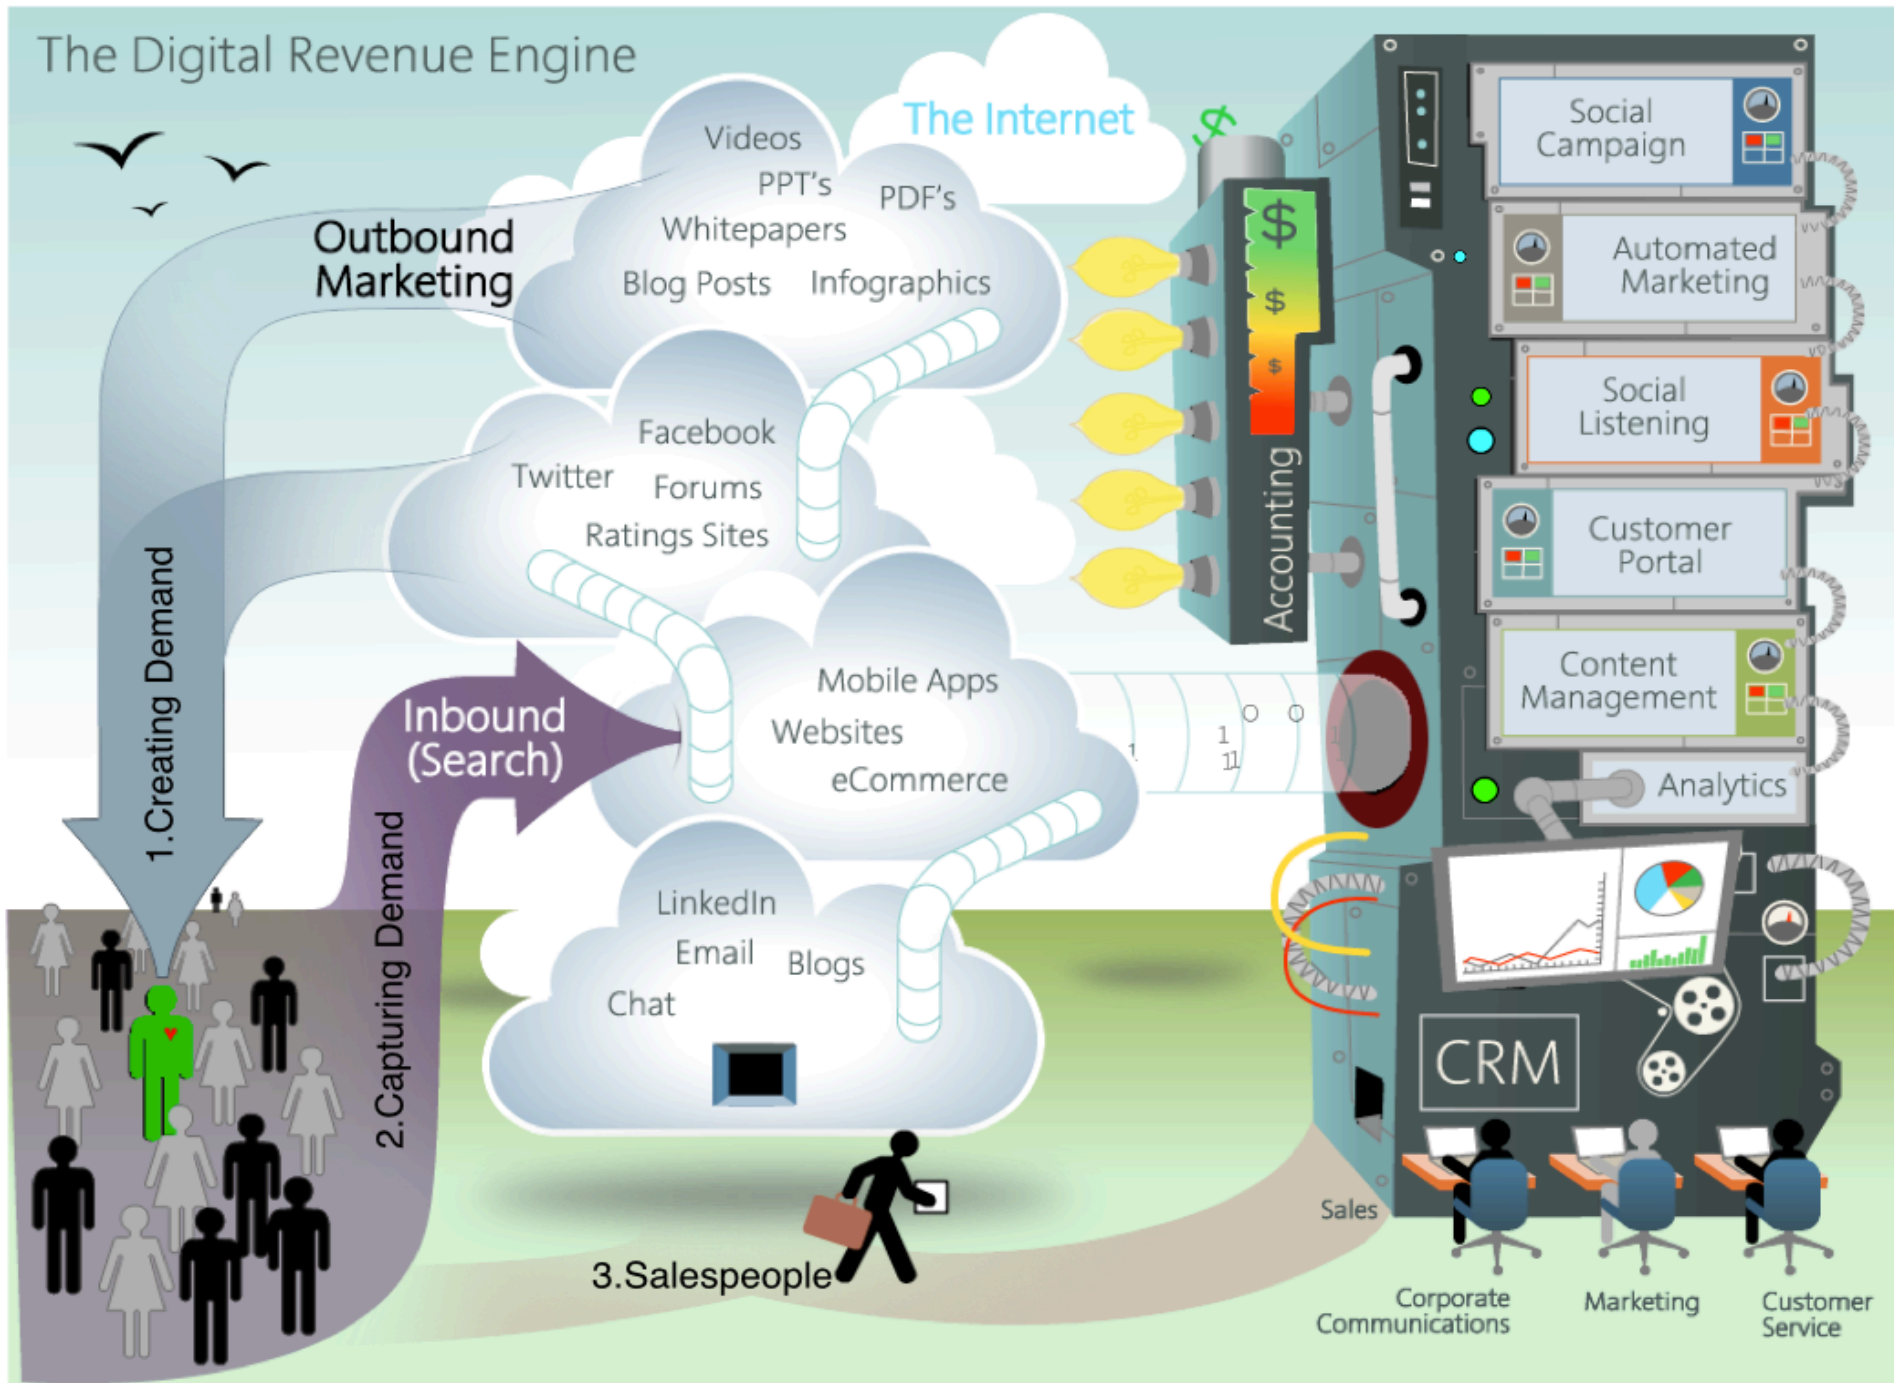

Ayudando a compañías que crean un mundo mejor

MISIÓN

Crear valor para empresas que construyen un mundo mejor.

Las ocho técnicas clave que cada empresa necesita dominar.

**LEAD
GENERATION**

The Digital Revenue Engine

Motor de Generación de Prospectos

Sistema de seguimiento de clientes CRM

- ✓ Implementación de un sistema para captura, rastreo y seguimiento de prospectos de compra.
- ✓ El beneficio principal del sistema es transformar a los prospectos en clientes, y a los clientes en clientes recurrentes.
- ✓ El CRM le permite tener en un solo lugar a miles de prospectos, socios, proveedores y clientes; y sacarle el mayor rendimiento económico a esa base de datos.

Integración del CRM con Redes Sociales y Web

✓ Usando tecnología de punta, se generarán prospectos de venta a través de Facebook e Instagram, los cuales pasan directo al CRM.

✓ Cada persona que llene un formulario en su sitio web, automáticamente será ingresada al CRM para su debido seguimiento.