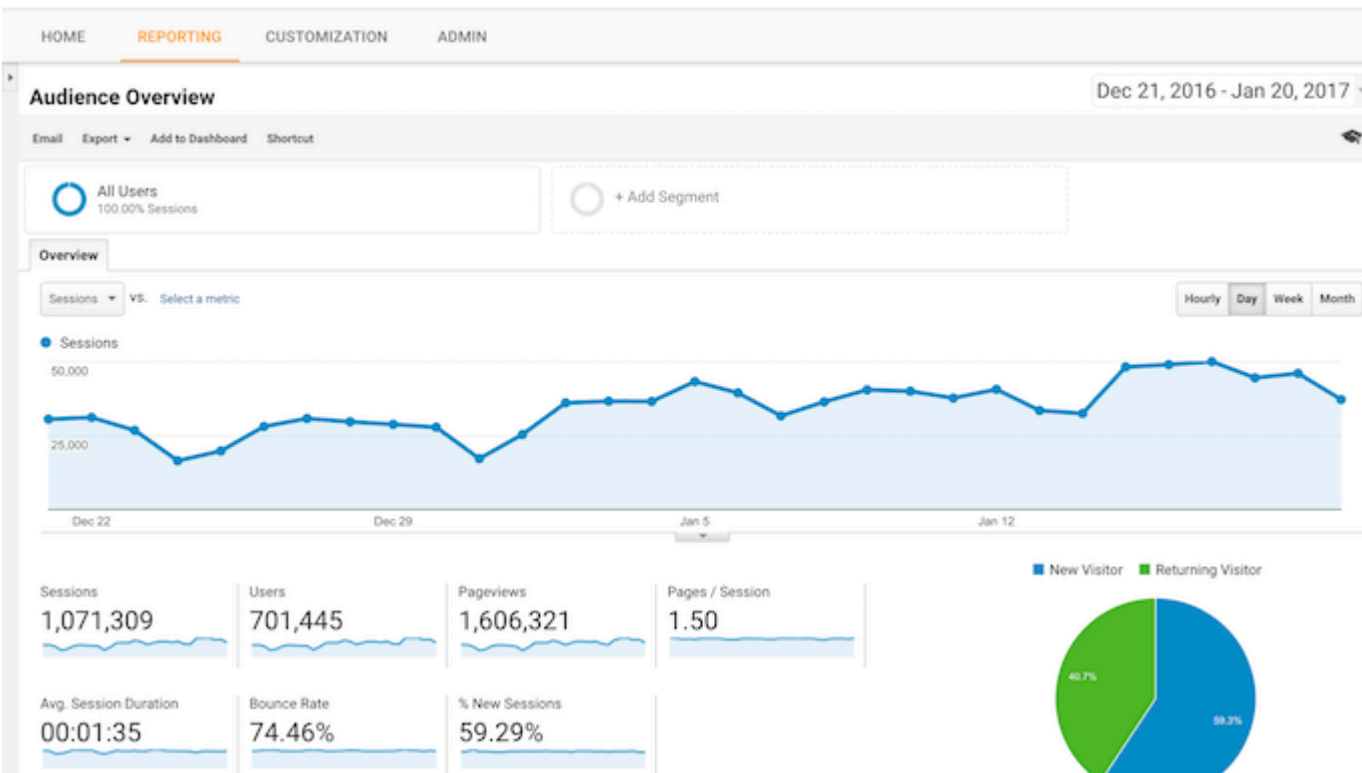

Métricas para SEM

Métricas y Analíticas

Medición y atribución de las métricas digitales para su negocio.

Analíticas de su Sitio Web

- ✓ La plataforma de analíticas mas sofisticada y fácil de utilizar en en mundo.
- ✓ Es la fuente de BIG DATA de su sitio web.
- ✓ Habilidad para monitorear el comportamiento de sus visitantes a través del embudo de visitas de su sitio web.
- ✓ Habilidad para monitorear visitantes en tiempo real.
- ✓ Configuración de embudos de conversión (conversion funnels) y metas de conversión (conversion goals).
- ✓ Producción de reportes en casi todas las métricas deseadas para un sitio web.