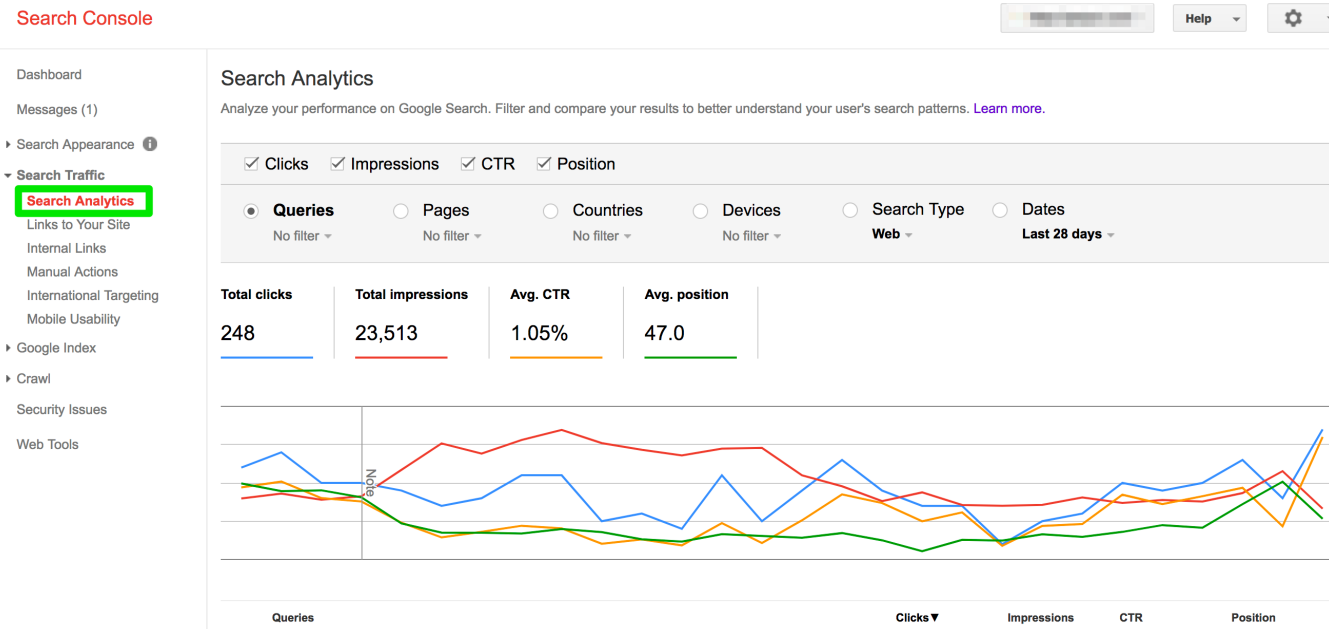

[Más información](#)

Búsqueda de Palabras Clave

Short Tail	tarta tartas
Middle Tail	tarta manzana tarta de manzana receta tarta de manzana
Long Tail	tarta de manzana en madrid comprar tarta de manzana en madrid las mejores tartas de manzana en madrid

Google Search Console

- ✓ Esta plataforma le permite analizar y de hasta cierto punto controlar los rankings de sus páginas web en Google.
- ✓ Es una interfase para enviar los mapas del sitio (Sitemaps) directamente a Google, para que éste los indexe de inmediato.
- ✓ Habilidad para añadir o remover URL's de los resultados en Google.
- ✓ Habilidad para determinar países de enfoque para cada versión de su sitio web.
- ✓ Habilidad para estudiar las búsquedas en las que aparece su sitio web (search queries).
- ✓ Habilidad para estudiar la demografía de sus visitantes al sitio.