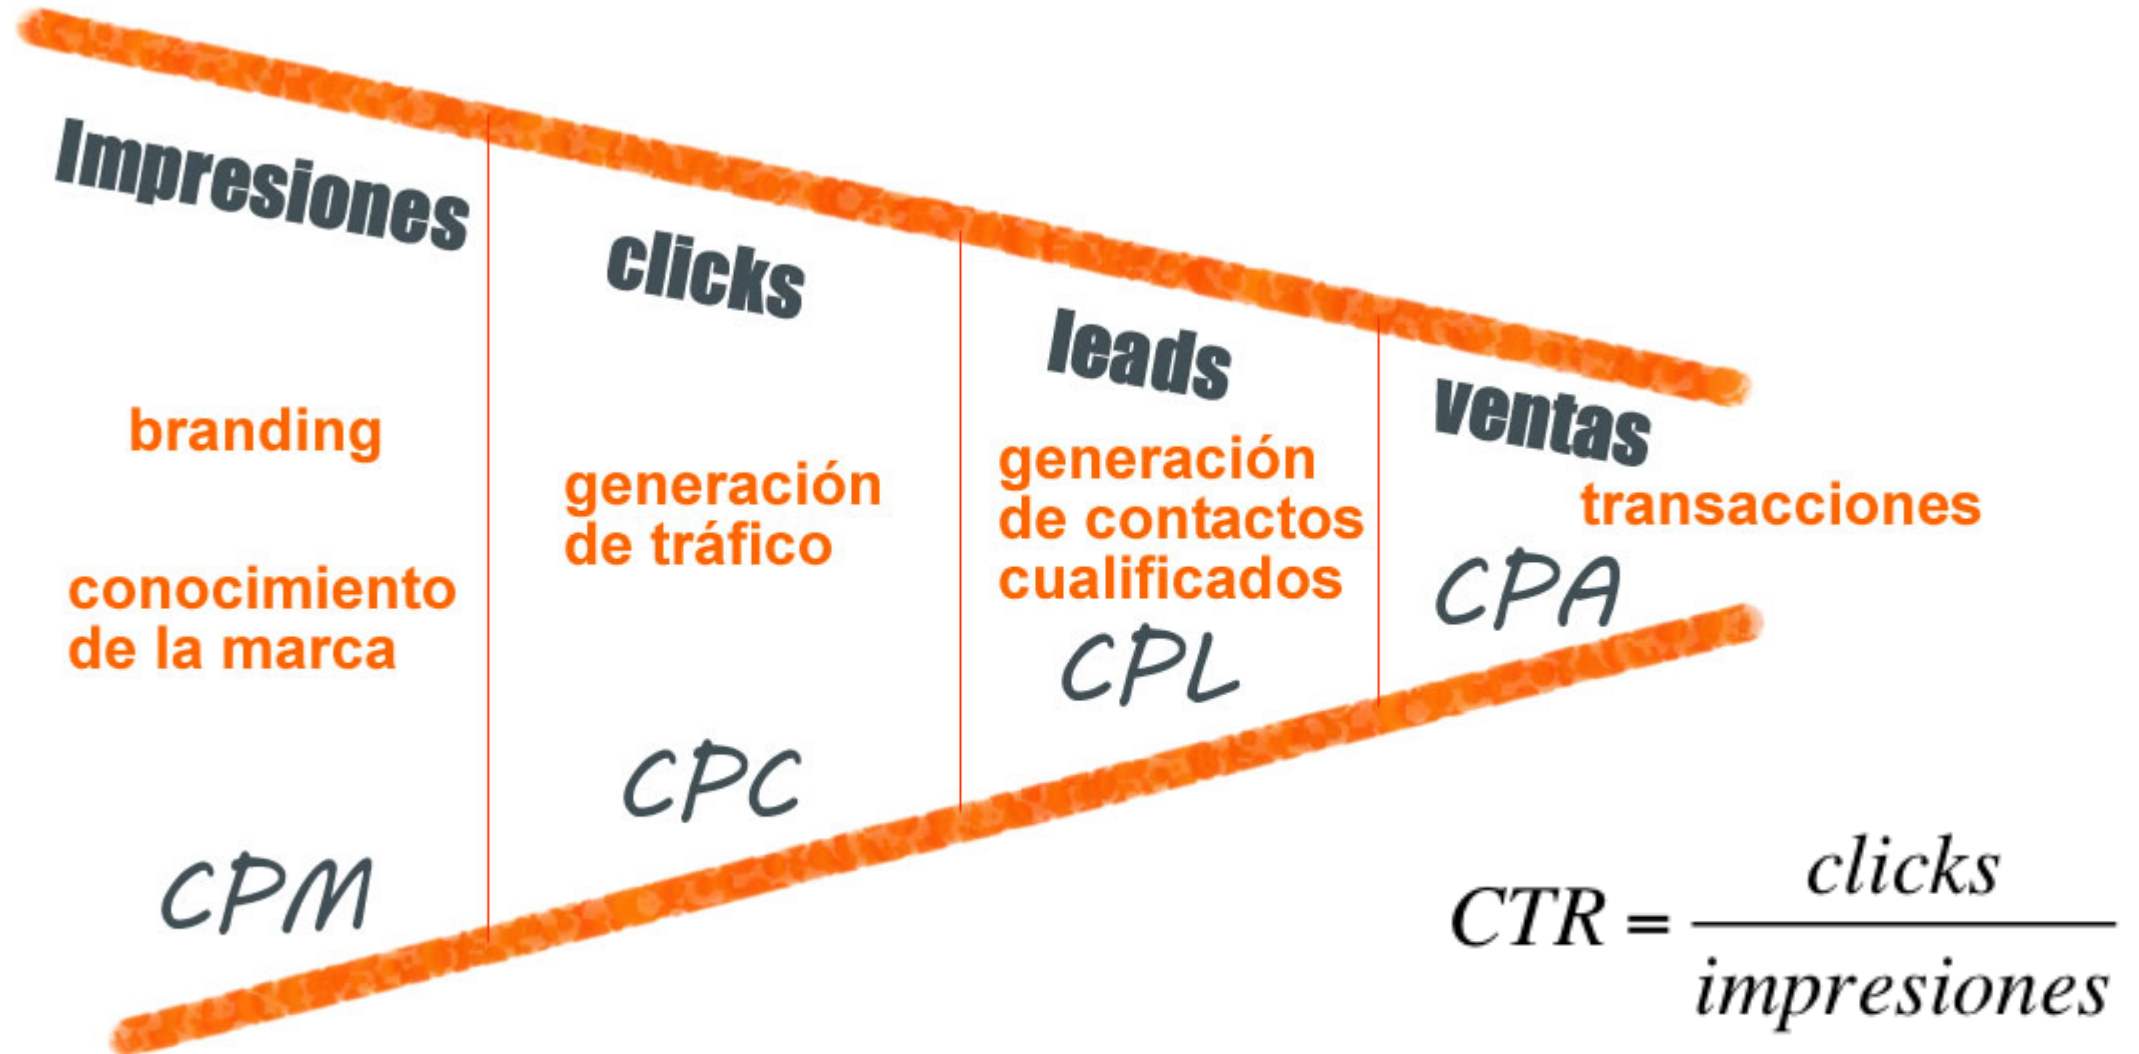

Anuncios en la Red de YouTube

YouTube Ad Types

TrueView in-stream ads

Overlay in-video ads

TrueView in-display ads

Display ads

- ✓ Canal de YouTube (necesario para anuncios).
- ✓ Investigación de intereses y segmentación de mercado.
- ✓ Optimización y monitoreo de las campañas activas.
- ✓ Manejo de presupuesto y optimización de pauta.
- ✓ Reportes mensuales de métricas de desempeño.

Métricas para SEM

Métricas y Analíticas

Medición y atribución de las métricas digitales para su negocio.

Analíticas de su Sitio Web

- ✓ La plataforma de analíticas mas sofisticada y fácil de utilizar en en mundo.
- ✓ Es la fuente de BIG DATA de su sitio web.
- ✓ Habilidad para monitorear el comportamiento de sus visitantes a través del embudo de visitas de su sitio web.
- ✓ Habilidad para monitorear visitantes en tiempo real.
- ✓ Configuración de embudos de conversión (conversion funnels) y metas de conversión (conversion goals).
- ✓ Producción de reportes en casi todas las métricas deseadas para un sitio web.