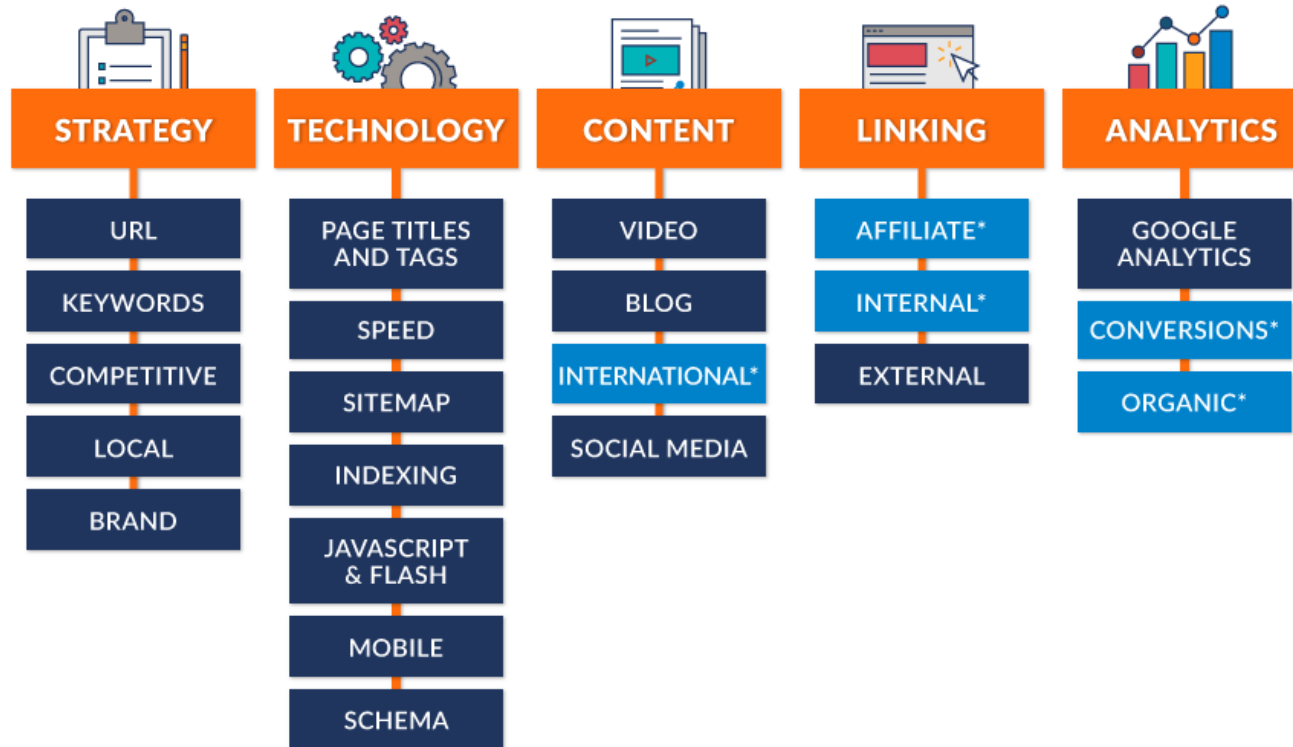

Auditoría SEO

- ✓ Revisar que se tenga el mayor grado de optimización y conformidad con las normas del algoritmo Google Page Rank, para obtener los mejores resultados en las búsquedas meta.
- ✓ Reparación de todos los puntos que haya que componer/optimizar en el sitio web, incluyendo URL's amigables a buscadores, meta tags requeridos, títulos, descripciones, tiempos de carga de cada página, mapas del sitio, títulos y textos de imágenes, tecnologías y scripts, etc.