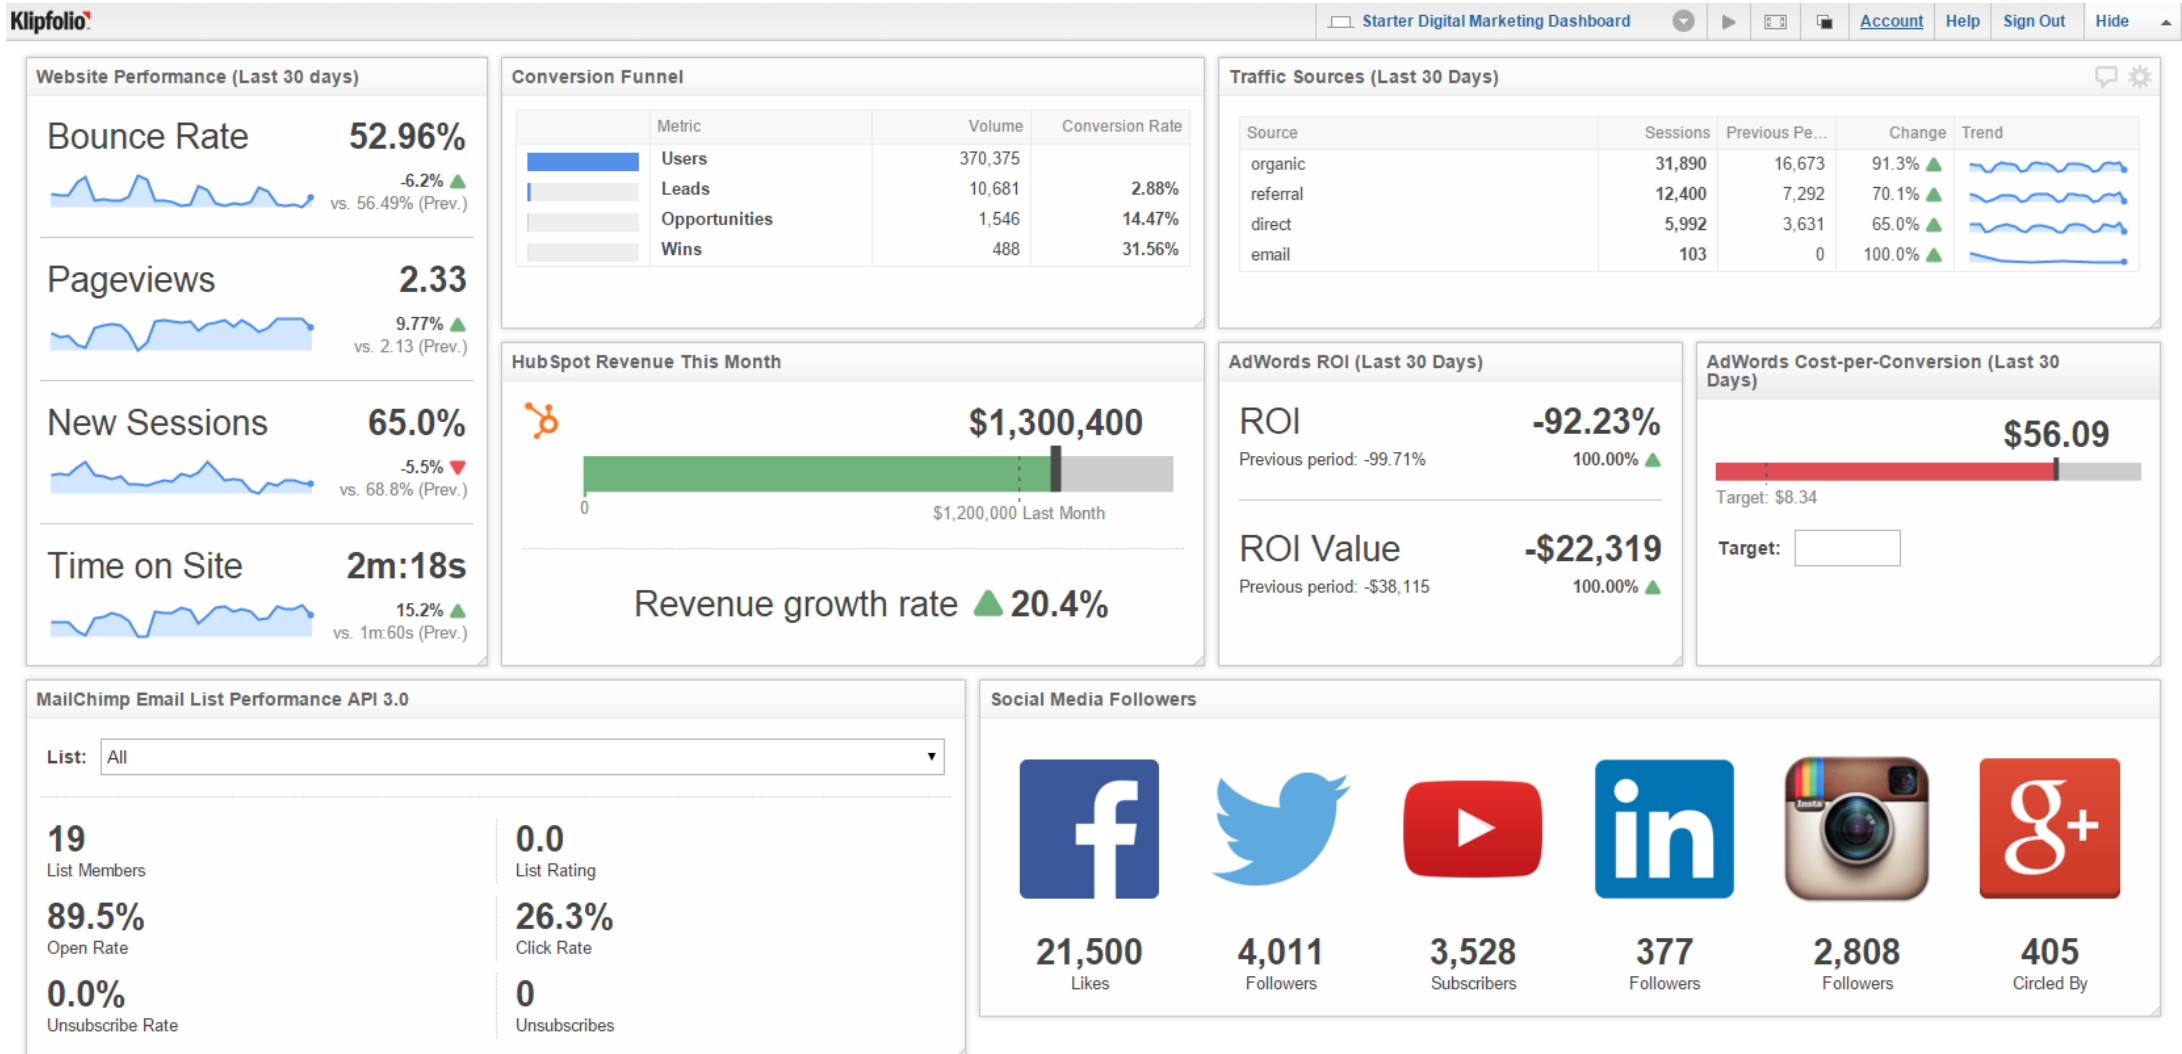

Panel de Control y KPI's