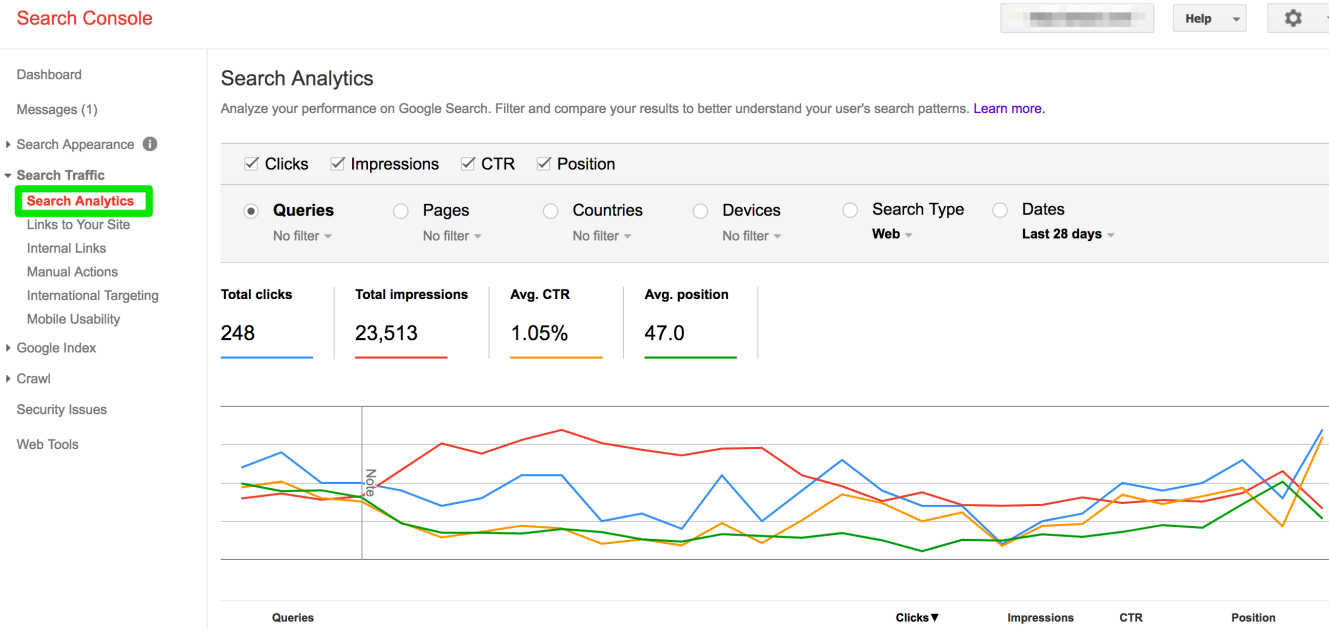

[Más información](#)

tarta de manzana *|

- tarta de manzana
- tarta de manzana **facil**
- tarta de manzana **invertida**
- tarta de manzana **casera**
- tarta de manzana **thermomix**
- tarta de manzana **hojaldre**
- tarta de manzana **maru botana**
- tarta de manzana **cocineros argentinos**
- tarta de manzana **americana**
- tarta de manzana **utilisima**

Google Search Console

- ✓ Esta plataforma le permite analizar y de hasta cierto punto controlar los rankings de sus páginas web en Google.
- ✓ Es una interfase para enviar los mapas del sitio (Sitemaps) directamente a Google, para que éste los indexe de inmediato.
- ✓ Habilidad para añadir o remover URL's de los resultados en Google.
- ✓ Habilidad para determinar países de enfoque para cada versión de su sitio web.
- ✓ Habilidad para estudiar las búsquedas en las que aparece su sitio web (search queries).
- ✓ Habilidad para estudiar la demografía de sus visitantes al sitio.

Métricas para SEM

Métricas y Analíticas

Medición y atribución de las métricas digitales para su negocio.

Analíticas de su Sitio Web

- ✓ La plataforma de analíticas mas sofisticada y fácil de utilizar en en mundo.
- ✓ Es la fuente de BIG DATA de su sitio web.
- ✓ Habilidad para monitorear el comportamiento de sus visitantes a través del embudo de visitas de su sitio web.
- ✓ Habilidad para monitorear visitantes en tiempo real.
- ✓ Configuración de embudos de conversión (conversion funnels) y metas de conversión (conversion goals).
- ✓ Producción de reportes en casi todas las métricas deseadas para un sitio web.